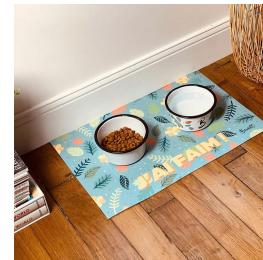

Réf. : 214120