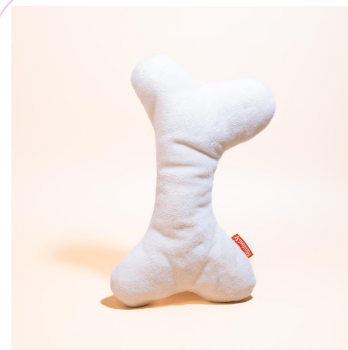

PELUCHE BOUÉE

personnalisable

Matériaux: Polyester
Dimensions: ø 16 cm, ø 24 cm

Minimum de commande :
Avec personnalisation : 100
Sans personnalisation : 30

PU HT : **5,60 €**

Réf. : M170050SR

PELUCHE OS

personnalisable