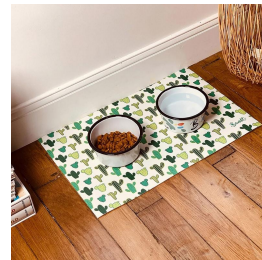

Réf. : 214121